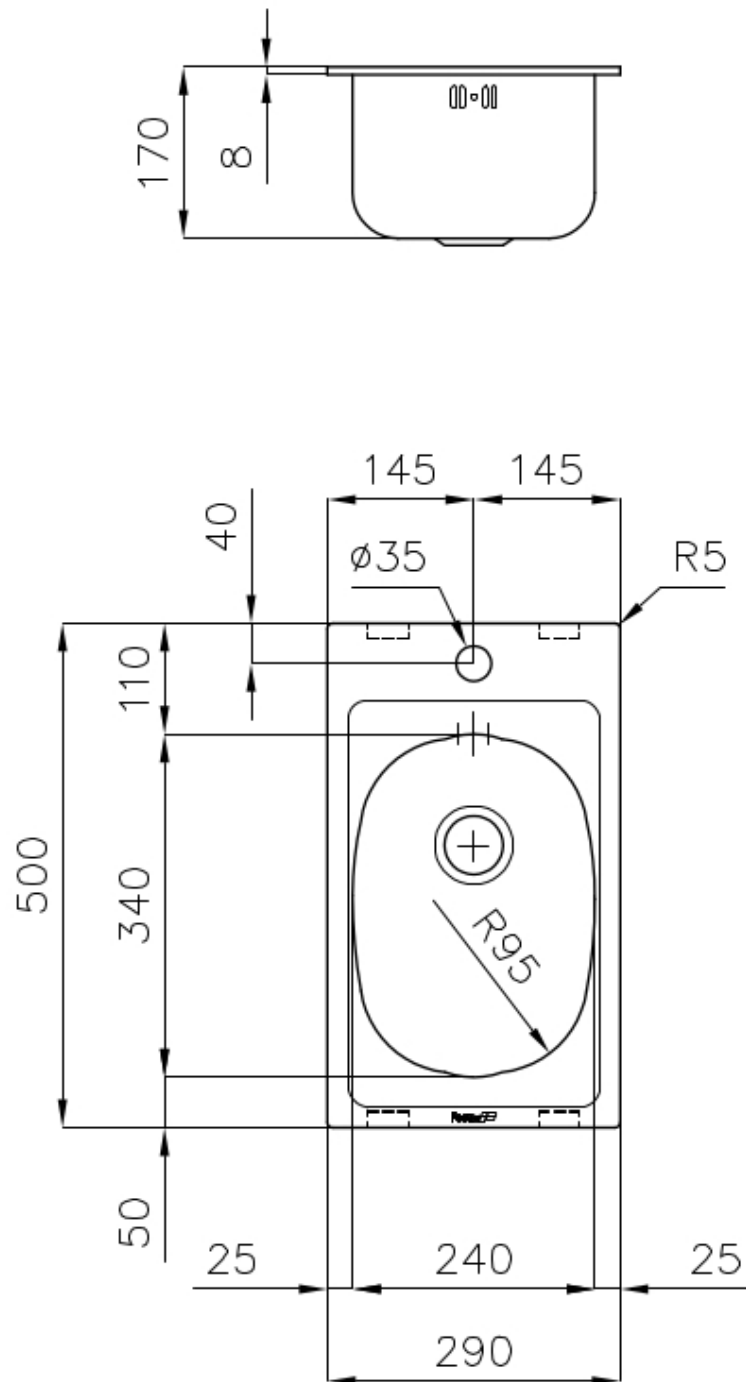

TECHNISCHE DATEN